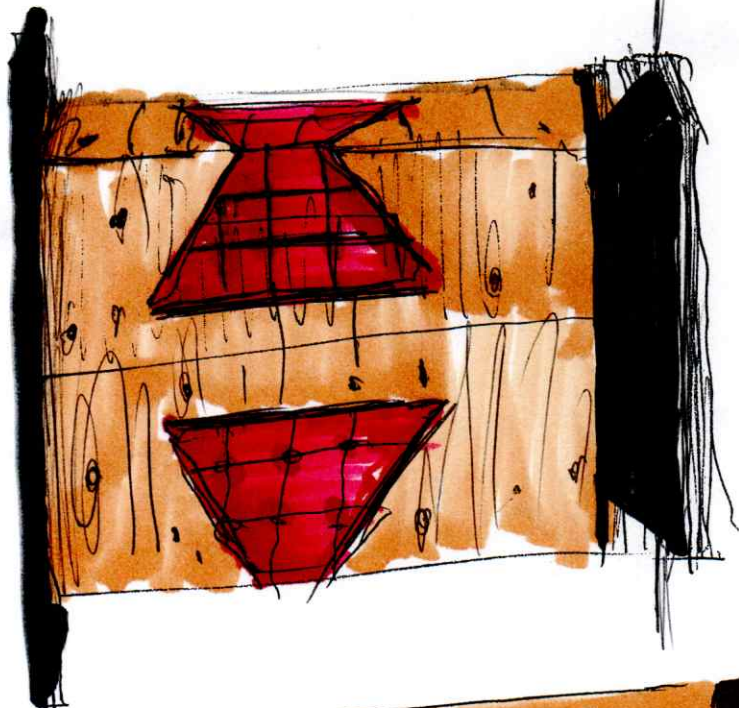

Leh in Ede

Diese Zeichnung ist geistiges Eigentum der Firma MASSIVHOLZ-Design GmbH. Jegliche ungenehmigte Verwendung wird strafrechtlich verfolgt!

MASSIVHOLZ DESIGN GmbH

06352 Raschau-Langgörsen, am Spreewald
Tel. 0354 29311-10